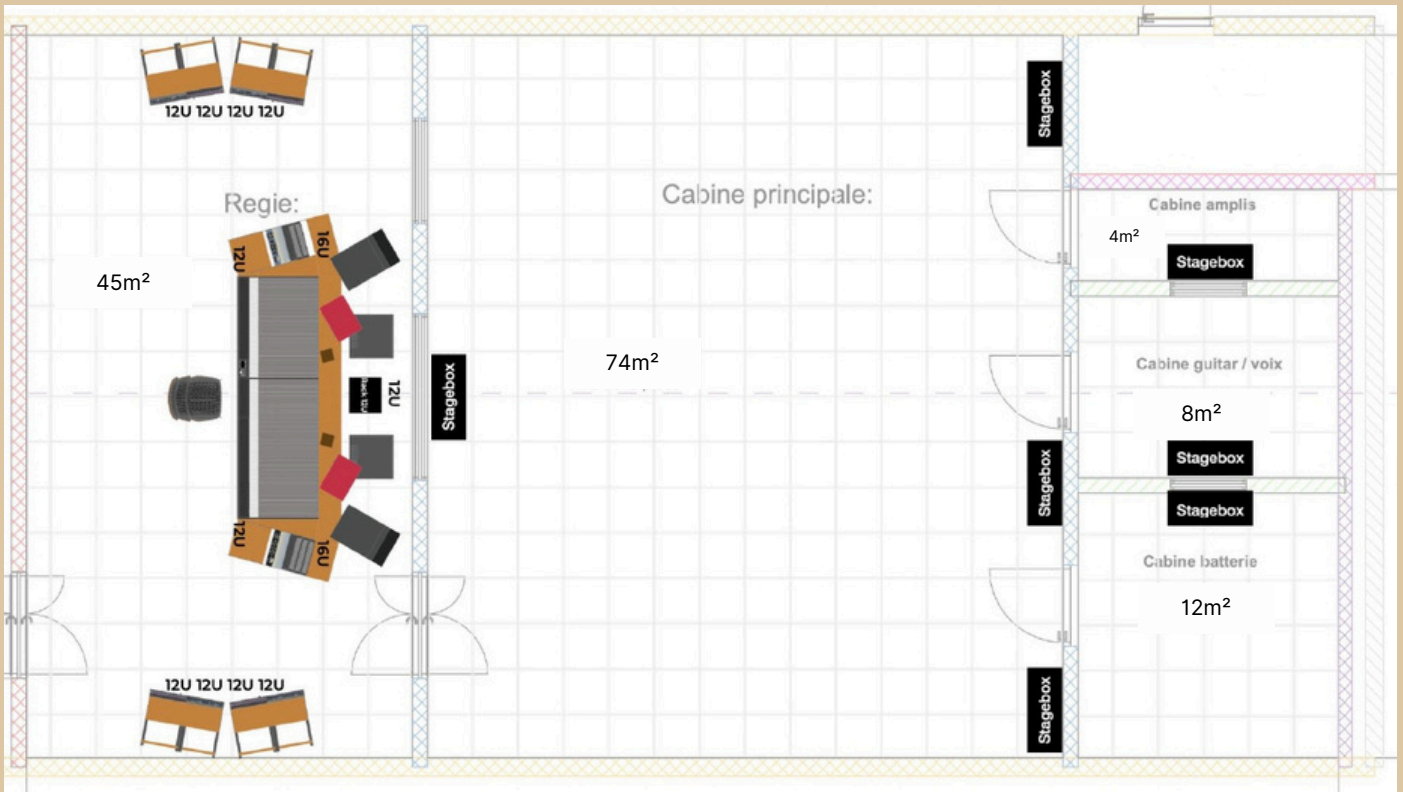

Plan du studio

Plan d'accès